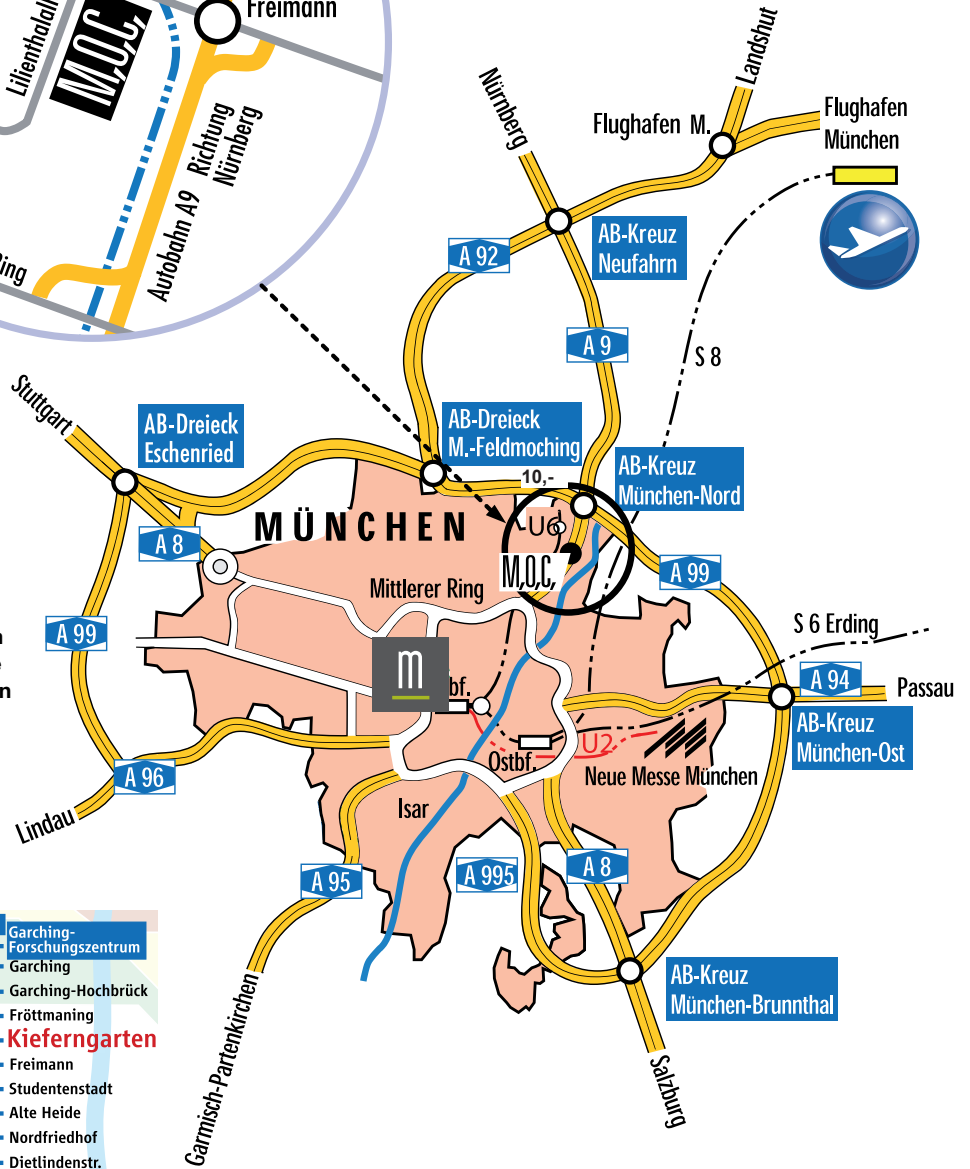

Der Weg zum M,O,C,

MESSE MÜNCHEN
INTERNATIONAL

M,O,C,
M, O, C,
VERANSTALTUNGS- UND
ORDERCENTER

Verkehrsanbindung:

Von der **Stadtmitte** oder sonstigen Richtungen über die **Autobahn A9**, Ausfahrt **München-Freimann** in die **Heidemannstraße** und **nach ca. 500 m links** in die **Lilienthalallee**.

Vom **Hauptbahnhof U4/U5** zum **Odeonsplatz**. Umsteigen in die **U6** bis **Haltestelle Kieferngarten** (Fahrzeit 17 Minuten, Fußweg zum M,O,C, 5 Minuten).

Lilienthalallee 40 • D-80939 München
Hotline (+4989) 32353-0
Email info@moc-muenchen.de