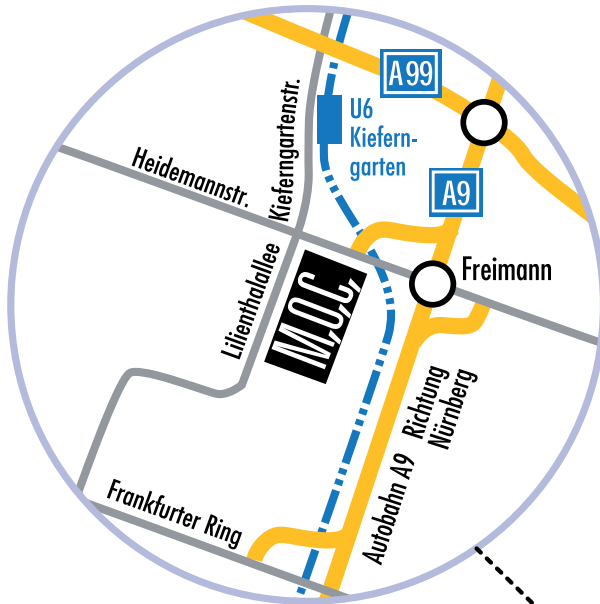

Der Weg zum M,O,C,

MESSE MÜNCHEN
INTERNATIONAL

M,O,C,
M, O, C,
VERANSTALTUNGS- UND
ORDERCENTER

Verkehrsanbindung:

Von der **Stadtmitte** oder sonstigen Richtungen über die **Autobahn A9**, Ausfahrt **München-Freimann** in die **Heidemannstraße** und **nach ca. 500 m links** in die **Lilienthalallee**.

Vom **Hauptbahnhof U4/U5** zum **Odeonsplatz**. Umsteigen in die **U6** bis **Haltestelle Kieferngarten** (Fahrzeit 17 Minuten, Fußweg zum M,O,C, 5 Minuten).

Lilienthalallee 40 • D-80939 München
Hotline (+4989) 32353-0
Email info@moc-muenchen.de