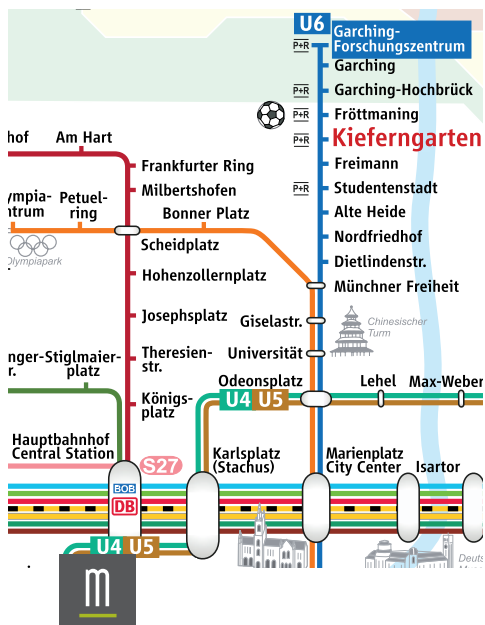

Der Weg zum M,O,C,

MESSE MÜNCHEN
INTERNATIONAL

M,O,C,
M, O, C,
VERANSTALTUNGS- UND
ORDERCENTER

Verkehrsanbindung:

Von der **Stadtmitte** oder sonstigen Richtungen über die **Autobahn A9**, Ausfahrt **München-Freimann** in die **Heidemannstraße** und **nach ca. 500 m links** in die **Lilienthalallee**.

Vom **Hauptbahnhof U4/U5** zum **Odeonsplatz**. Umsteigen in die **U6** bis **Haltestelle Kieferngarten** (Fahrzeit 17 Minuten, Fußweg zum M,O,C, 5 Minuten).

Lilienthalallee 40 • D-80939 München
Hotline (+4989) 32353-0
Email info@moc-muenchen.de