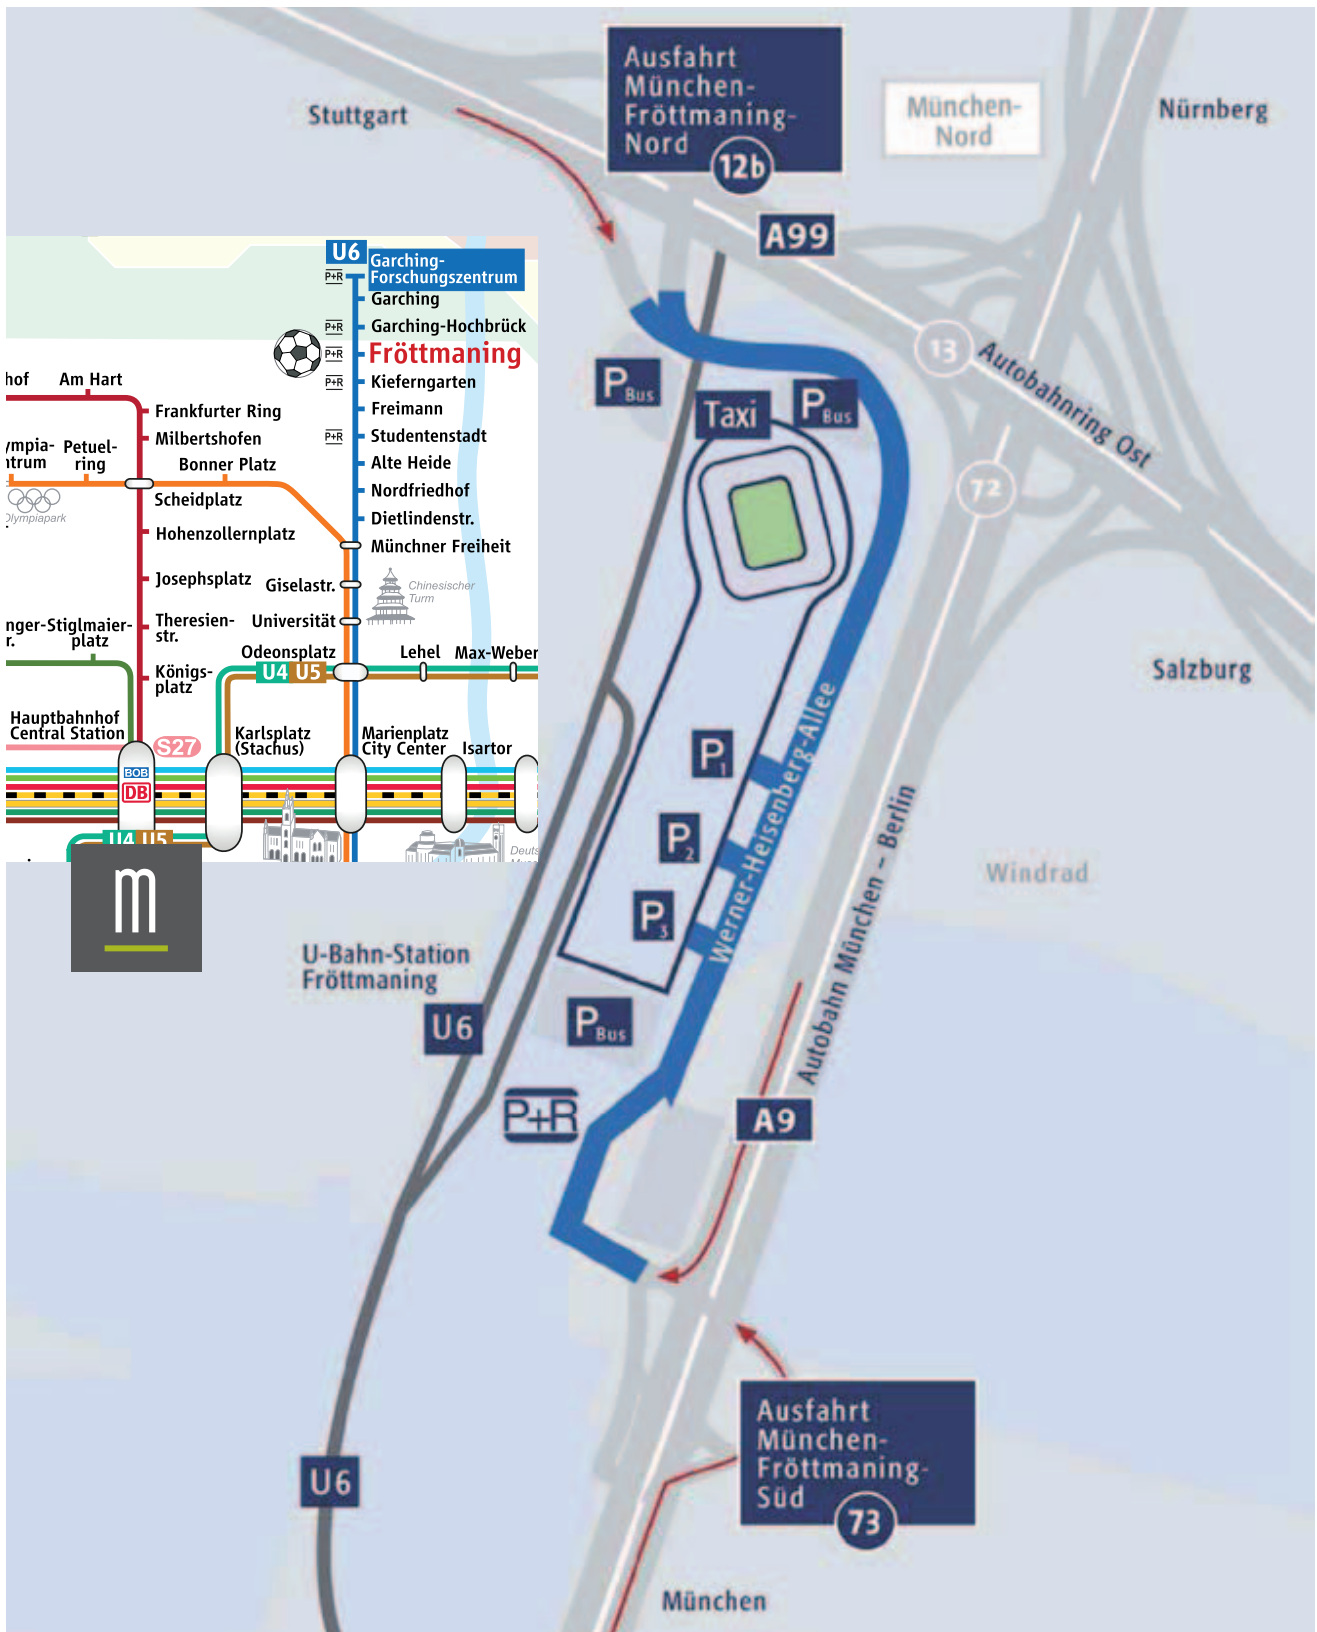

# Anfahrt zur Allianz Arena München-Fröttmaning

## Verkehrsanbindung:

Von der **Stadtmitte** über die **Autobahn A9 München-Berlin**, Ausfahrt **München-Fröttmaning Süd 73**. Weiter in die **Werner-Heisenberg-Allee** und folgen Sie den P+R Beschilderungen.

Vom **Hauptbahnhof U4/U5** zum **Odeonsplatz**. Umsteigen in die **U6** bis **Haltestelle Fröttmaning** (Fahrzeit 19 Minuten, Fußweg zum Stadion, 10 Minuten).